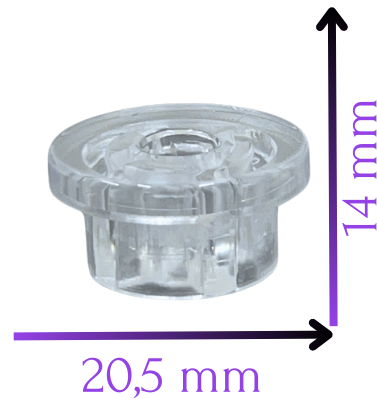

Ahşap Jaluzi Alt Kasa Tıpası

Agersan Plastik'in Ahşap Jaluzi Alt Kasa Tıpası, jaluzilerinizin alt kçasındaki ipler için düzenli ve estetik bir şekilde tamamlamak için ideal bir çözümdür. İki farklı tipte sunulan bu tıparlar, farklı ihtiyaçlarınıza göre tasarlanmıştır.

Küçük Tıpa: **Siyah, antrasit, kahverengi, krem, beyaz, hardal, şeffaf ve gri** renk seçenekleri ile sunulan küçük tıpa, jaluzilerin alt kçasında ipler için pratik bir kapama sağlar. Küçük tıpa, daha kompakt alanlar için uygun olup, çeşitli renk seçenekleri ile dekorasyonunuza uyum sağlar.

(Renkler ışık nedeniyle değişiklik gösterebilir.)

Büyük Tıpa: **Şeffaf** renk seçeneği ile sunulan büyük tıpa, alt kçada ipler için kapama işlevini mükemmel bir şekilde yerine getirir. Şeffaf tasarımı, jaluzilerinizin orijinal renk ve desenlerini ön plana çıkarırken, modern ve zarif bir görünüm sağlar. Büyük tıpa, geniş alanlar için ideal olup, şık görüntüsü, dayanıklı yapısı ile uzun süreli kullanım sunar.

(Renkler ışık nedeniyle değişiklik gösterebilir.)