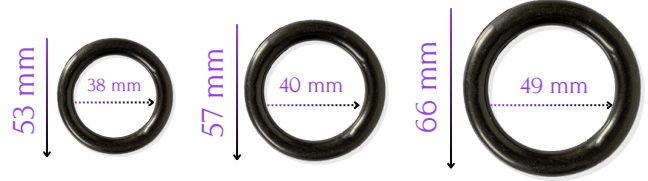

Plastik Perde Halkası

Agersan Plastik Rustik Perde Halkası, modern iç mekanlarda estetik ve işlevsellik sunan bir üründür. Özel olarak rustik perde sistemleri için tasarlanan bu halkalar, perdelerin düzgün açılıp kapanmasını sağlarken şık bir atmosfer yaratır.

Montajının kolay ve hızlı olması, pratik çözümler arayan kullanıcılar için büyük bir avantaj sunar. 28lik, 30luk ve 40lık boyutlarında üretilen halkalar, **ceviz, meşe, beyaz, krem, siyah, antrasit, naturel, gümüş ve gold** gibi renk seçenekleriyle modern zevkleri yansıtan bir ortam yaratmaya yardımcı olur. Ayrıca, aynı renklerdeki klipslerle takım olarak veya tek başına satın alınabilir.

(Renkler ışık nedeniyle değişkenlik gösterebilir.)