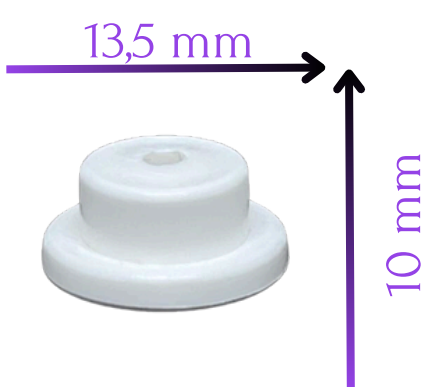

Ahşap Jaluzi Alt Kasa Tıpası

Agersan Plastik'in Ahşap Jaluzi Alt Kasa Tıpası, jaluzilerinizin alt kçasındaki ipler için düzenli ve estetik bir şekilde tamamlamak için ideal bir çözümdür. İki farklı tipte sunulan bu tıparlar, farklı ihtiyaçlarınıza göre tasarlanmıştır.

Küçük Tıpa: **Siyah, antrasit, kahverengi, krem, beyaz, hardal, şeffaf ve gri** renk seçenekleri ile sunulan küçük tıpa, jaluzilerin alt kçasında ipler için pratik bir kapama sağlar. Küçük tıpa, daha kompakt alanlar için uygun olup, çeşitli renk seçenekleri ile dekorasyonunuza uyum sağlar.

(Renkler ışık nedeniyle değişiklik gösterebilir.)

Büyük Tıpa: **Şeffaf** renk seçeneği ile sunulan büyük tıpa, alt kçada ipler için kapama işlevini mükemmel bir şekilde yerine getirir. Şeffaf tasarımı, jaluzilerinizin orijinal renk ve desenlerini ön plana çıkarırken, modern ve zarif bir görünüm sağlar. Büyük tıpa, geniş alanlar için ideal olup, şık görüntüsü, dayanıklı yapısı ile uzun süreli kullanım sunar.

(Renkler ışık nedeniyle değişiklik gösterebilir.)